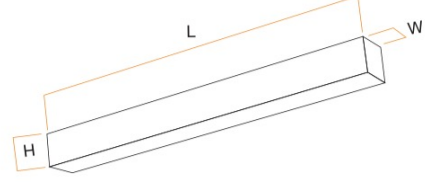

Ölçüler

Ürün ölçüleri (mm)	W65/91 x L1130/1420/1710/2000
Yükseklik (mm)	H85/95/110/130/140/150

Şemalar

Ürün şeması

Ürün	PRF21
Reel güç (W)	32W, 48W, 58W
Reel ışık akısı (Lm)	3000/4500/5500
Işık çıkış oranı LOR (%)	%65
Etkinlik faktörü (Lm/W)	93,7
Işıma açısı (°)	115°
Ömür (h)	50000
IP derecesi	IP20
IK derecesi	IK04
Elektriksel izolasyon sınıfı	Class 2
Fotobiyolojik risk grubu	RG0 (risksiz)
Difüzör/optik bileşenler	Opal PMMA difüzör
Çalışma ortam sıcaklığı	0°C , +35°C
Elektriksel besleme	220..240VAC, 50/60Hz
Gövde renkleri (RAL)	9005 9006 7016 9016 + farklı RAL

Fotometri

Işık dağılımı

LINEEX NWA LED SMD SIVAÜSTÜ/SARKIT

TANIM

LINEEX NWA ürün ailesi, alüminyum profil ürün grubuna ait teknik armatür serisidir. Mimari uygulamalar için düşük kamaşma indeksli en iyi düzgünlük oranı ile aydınlatma sağlarken aynı zamanda estetikten ödün vermez.