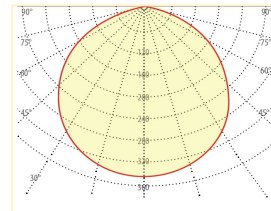

Fotometri

Işık dağılımı

LINEEX NWA LED SMD SIVAÜSTÜ/SARKIT

TANIM

LINEEX NWA ürün ailesi, alüminyum profil ürün grubuna ait teknik armatür serisidir. Mimari uygulamalar için düşük kamaşma indeksli en iyi düzgünlük oranı ile aydınlatma sağlarken aynı zamanda estetikten ödün vermez.

LINEEX NWA, standart alüminyum profil gövdeye ilave olarak opsiyonel olarak entegre edilebilen ve çevre koşullarına dayanıklı ahşap gövde ve akustik keçe sistemi sayesinde mimari yapıların diğer bileşenleri ile uyumlu ve aynı zamanda dekoratif kaygıları da minimal seviyede tutabilen etkili bir ürün serisidir.

Enerji etkin LED ışık kaynağı ve driver kombinasyonu, yüksek geri kazanımlı optik yapısı ile öne çıkan LINEEX NWA, ofisler, eğitim kurumları, oteller, hastaneler ve daha bir çok proje tipi için geniş uygulama imkanları sağlar.

Ürün kodu	PRF21
Ürün tipi	İç aydınlatma uygulamaları
Kategori	Mimari
Ürün ailesi	LINEEX
Ürün alt grubu	LINEEX NWA
Malzeme	Armatür gövdesi alüminyum ekstrüzyon malzemeden imal edilmiş olup, gövdesi elektrostatik toz boyalıdır.
Optik yapı	Opal PMMA difüzör sistemi ile en az kamaşma oranı ile direkt /endirekt ışık dağılımı.
Montaj seçeneği	Sıvaüstü ve sarkıtma montaj uygulama seçenekleri

Aksesuar

ST01	1m enerji kablolu çelik sarkıtma teli
ST03	3m enerji kablolu çelik sarkıtma teli

Opsiyonel

3HEM	3 saat acil durum dönüştürme kiti
BCC	iBeacon control uyumlu
RMT	Kablosuz BLE kontrol uyumlu
IND	Endirekt aydınlatma
WD	Ahşap gövde kaplamalı
AF	Akustik keçe kaplamalı